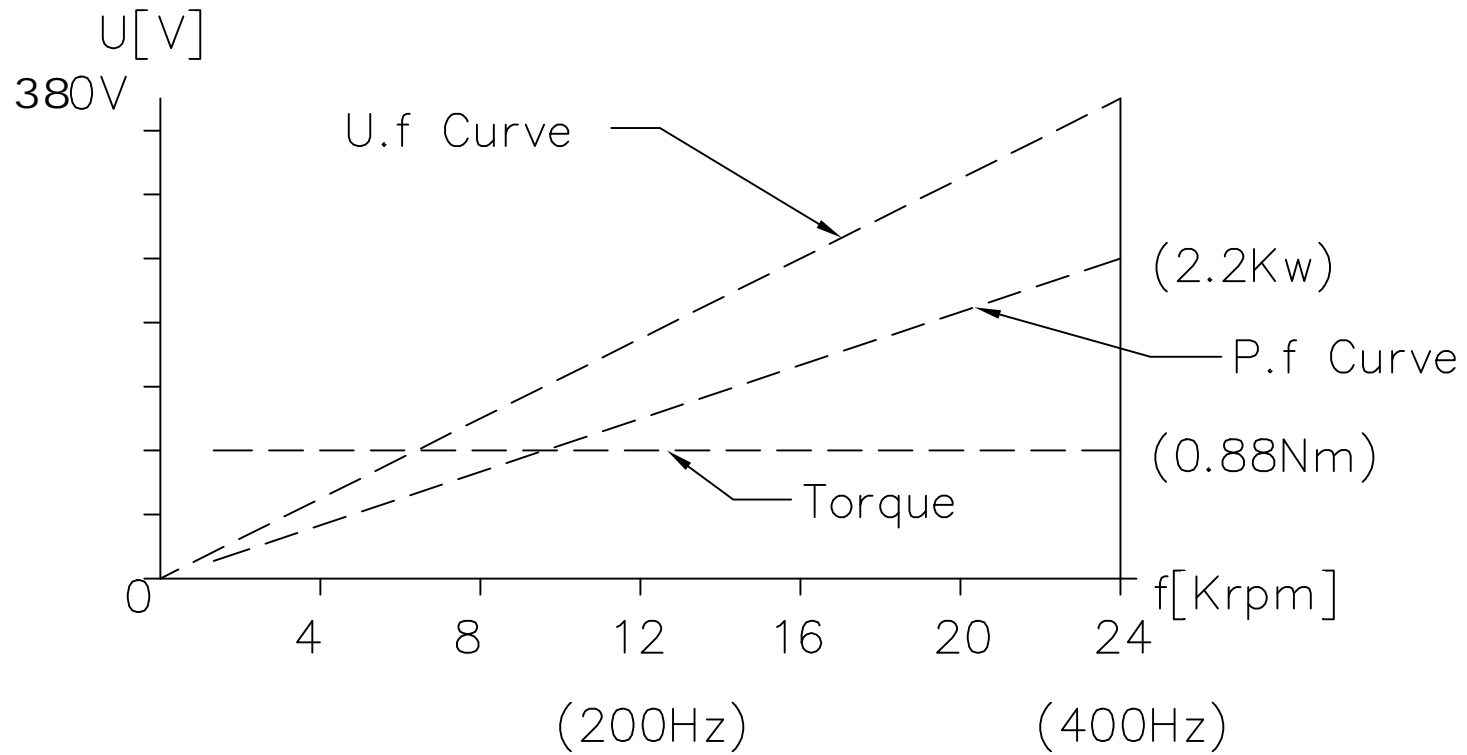

GDZ-23-1
380V 4.4A 2P

TA:20°C

Serv:S1

Water cooling